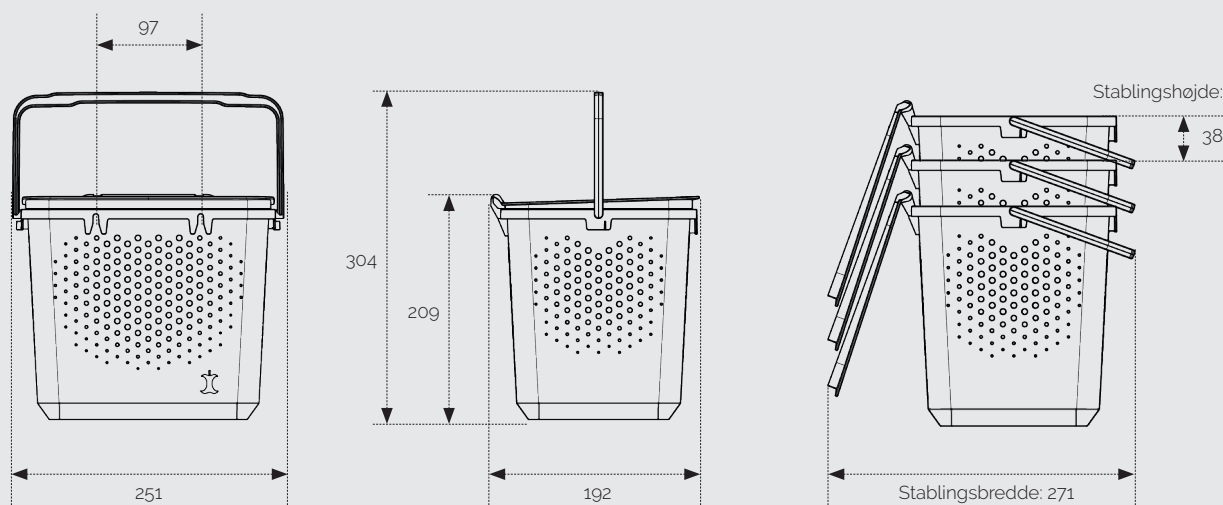

# Køkkenkurv til madaffald

Kurv til madaffladssortering i hjemmet. Køkkenkurven bruges sammen med en biopose til madaffaldssortering. Ventilationshullerne i kurvens vægge er med til at reducere lugtgener og fugt. Kurven har et harmonisk udtryk, stabilt balancepunkt, ingen skarpe kanter, en kraftigt håndtag og er lavet i gen-

brugsplastik. Låget er aftageligt. Kurven er velegnet til at blive rengjort i en opvaskemaskine. Alle dele er lavet i samme materiale - genbrugsplastik, rPP - og kan affaldssorteres sammen ved endt levetid.

Overordnede dimensioner

Materiale: Polypropylen genbrugsplast - rPP  
 Kapacitet: 6,5 L  
 Rengøring: Godkendt til rengøring i opvaskemaskine.