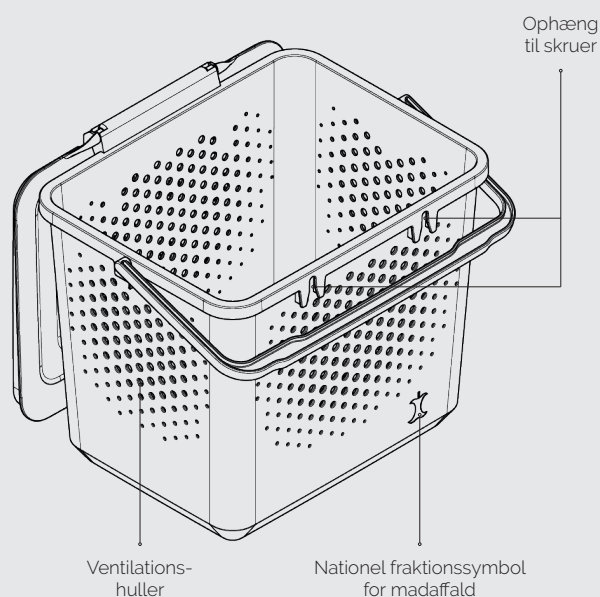

# Køkkenkurv til madaffald

Kurv til madaffladssortering i hjemmet. Køkkenkurven bruges sammen med en biopose til madaffaldssortering. Ventilationshullerne i kurvens vægge er med til at reducere lugtgener og fugt. Kurven har et harmonisk udtryk, stabilt balancepunkt, ingen skarpe kanter, en kraftigt håndtag og er lavet i gen-

brugsplastik. Låget er aftageligt. Kurven er velegnet til at blive rengjort i en opvaskemaskine. Alle dele er lavet i samme materiale - genbrugsplastik, rPP - og kan affaldssorteres sammen ved endt levetid.

Overordnede dimensioner

Materiale: Polypropylen genbrugsplast - rPP  
 Kapacitet: 6,5 L  
 Rengøring: Godkendt til rengøring i opvaskemaskine.