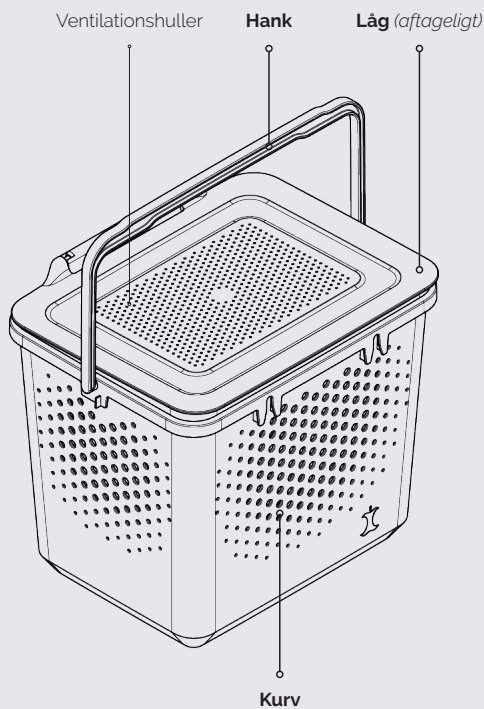

# Køkkenkurv til madaffald

Kurv til madaffladssortering i hjemmet. Køkkenkurven bruges sammen med en biopose til madaffaldssortering. Ventilationshullerne i kurvens vægge er med til at reducere lugtgener og fugt. Kurven har et harmonisk udtryk, stabilt balancepunkt, ingen skarpe kanter, en kraftigt håndtag og er lavet i gen-

brugsplastik. Låget er aftageligt. Kurven er velegnet til at blive rengjort i en opvaskemaskine. Alle dele er lavet i samme materiale - genbrugsplastik, rPP - og kan affaldssorteres sammen ved endt levetid.

Overordnede dimensioner

Materiale: Polypropylen genbrugsplast - rPP  
 Kapacitet: 6,5 L  
 Rengøring: Godkendt til rengøring i opvaskemaskine.